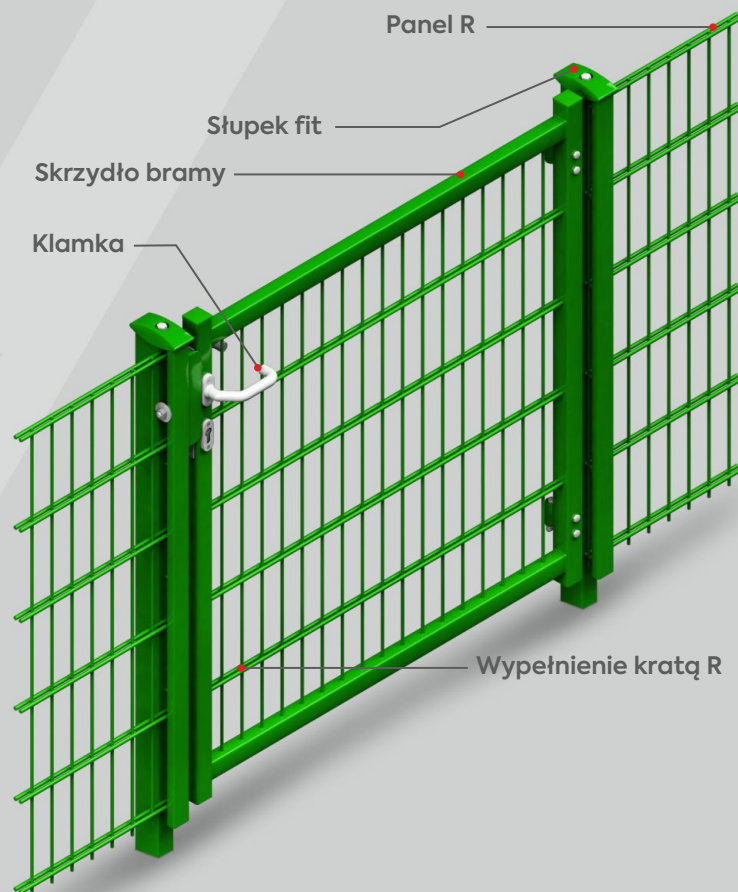

NOWA BRAMKA VARIO L

Bramka Vario L to najnowszy produkt z serii bramek Vario – jej konstrukcja powstała w odpowiedzi na zapotrzebowanie na produkty o wysokich walorach użytkowych i estetycznych przy niewygórowanej cenie.

Wyróżnia ją bardzo wysoka funkcjonalność, szerokie możliwości zastosowania i bezpieczeństwo.

Bramki Vario L zbudowane są z odpornych, stabilnych profili 40 x 30 x 2 mm z wypełnieniem z drutu 8/6/8 mm o wymiarach oczek 50 x 200 mm.

Istotną cechą bramek Vario jest możliwość jej montażu z prawej lub lewej strony. Oznacza to brak pośpiechu z decyzją w tym zakresie – może ona zapaść nawet bezpośrednio przed montażem.

Jak wszystkie nasze wyroby, również bramki Vario L są zabezpieczone antykorozyjnie poprzez cynkowanie ogniowe. Po ocynkowaniu bramka może zostać polakierowana proszkowo, co dodatkowo zwiększa jej trwałość oraz pozwala dopasować estetykę do wymagań klienta.

Wszystkie Bramki Vario L wyposażone są w słupki dające możliwość łatwego i szybkiego połączenia ze wszystkimi rodzajami ogrodzeń Legi.

Na wyposażeniu bramki znajduje się ponadto aluminiowa klamka oraz zamek.

Dane techniczne:

Klamka	Stała	Ruchoma
Klasyczna	■	■
Gałka	■	■