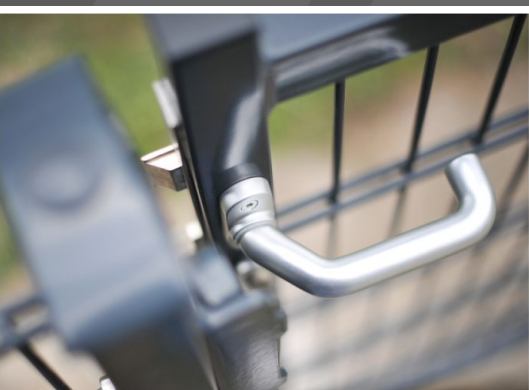

Ogrodzenia LEGI

NOWA BRAMKA VARIO L

Kompleksowe systemy ogrodzeniowe

/ www.legi-polska.pl

NOWA BRAMKA VARIO L

Bramka Vario L to najnowszy produkt z serii bramek Vario – jej konstrukcja powstała w odpowiedzi na zapotrzebowanie na produkty o wysokich walorach użytkowych i estetycznych przy niewygórowanej cenie.

Wyróżnia ją bardzo wysoka funkcjonalność, szerokie możliwości zastosowania i bezpieczeństwo.

Bramki Vario L zbudowane są z odpornych, stabilnych profili 40 x 30 x 2 mm z wypełnieniem z drutu 8/6/8 mm o wymiarach oczek 50 x 200 mm.

Istotną cechą bramek Vario jest możliwość jej montażu z prawej lub lewej strony. Oznacza to brak pośpiechu z decyzją w tym zakresie – może ona zapaść nawet bezpośrednio przed montażem.

Jak wszystkie nasze wyroby, również bramki Vario L są zabezpieczone antykorozyjnie poprzez cynkowanie ogniowe. Po ocynkowaniu bramka może zostać polakierowana proszkowo, co dodatkowo zwiększa jej trwałość oraz pozwala dopasować estetykę do wymagań klienta.

Wszystkie Bramki Vario L wyposażone są w słupki dające możliwość łatwego i szybkiego połączenia ze wszystkimi rodzajami ogrodzeń Legi.

Na wyposażeniu bramki znajduje się ponadto aluminiowa klamka oraz zamek.